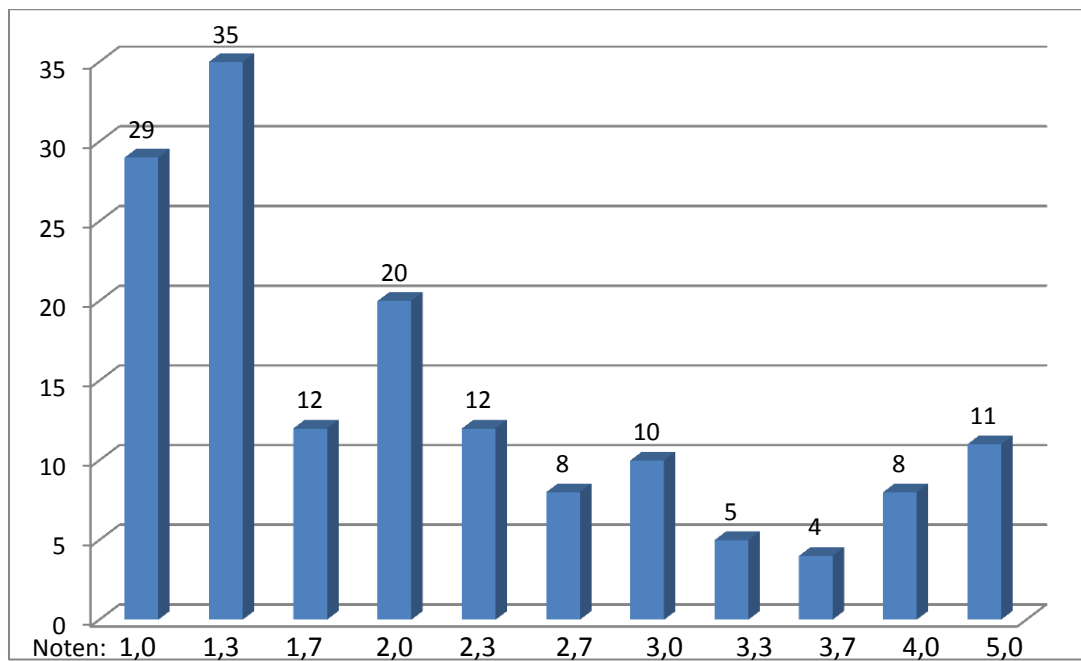

## Noten von 1993-2013

## Noten 2013

Note	1,0	1,3	1,7	2,0	2,3	2,7	3,0	3,3	3,7	4,0	5,0
Anz.	1	2	1	1			2				

Durchschnittsnote 2013:  $13,3 : 7 = 1,90$

Durchschnittsnote 1993-2013:  $332,1 : 154 = 2,16$

Frauenquote 2013: 3 von 7 = 42,86 %

Frauenquote 1993 - 2013: 51 von 154 = 33,12 %